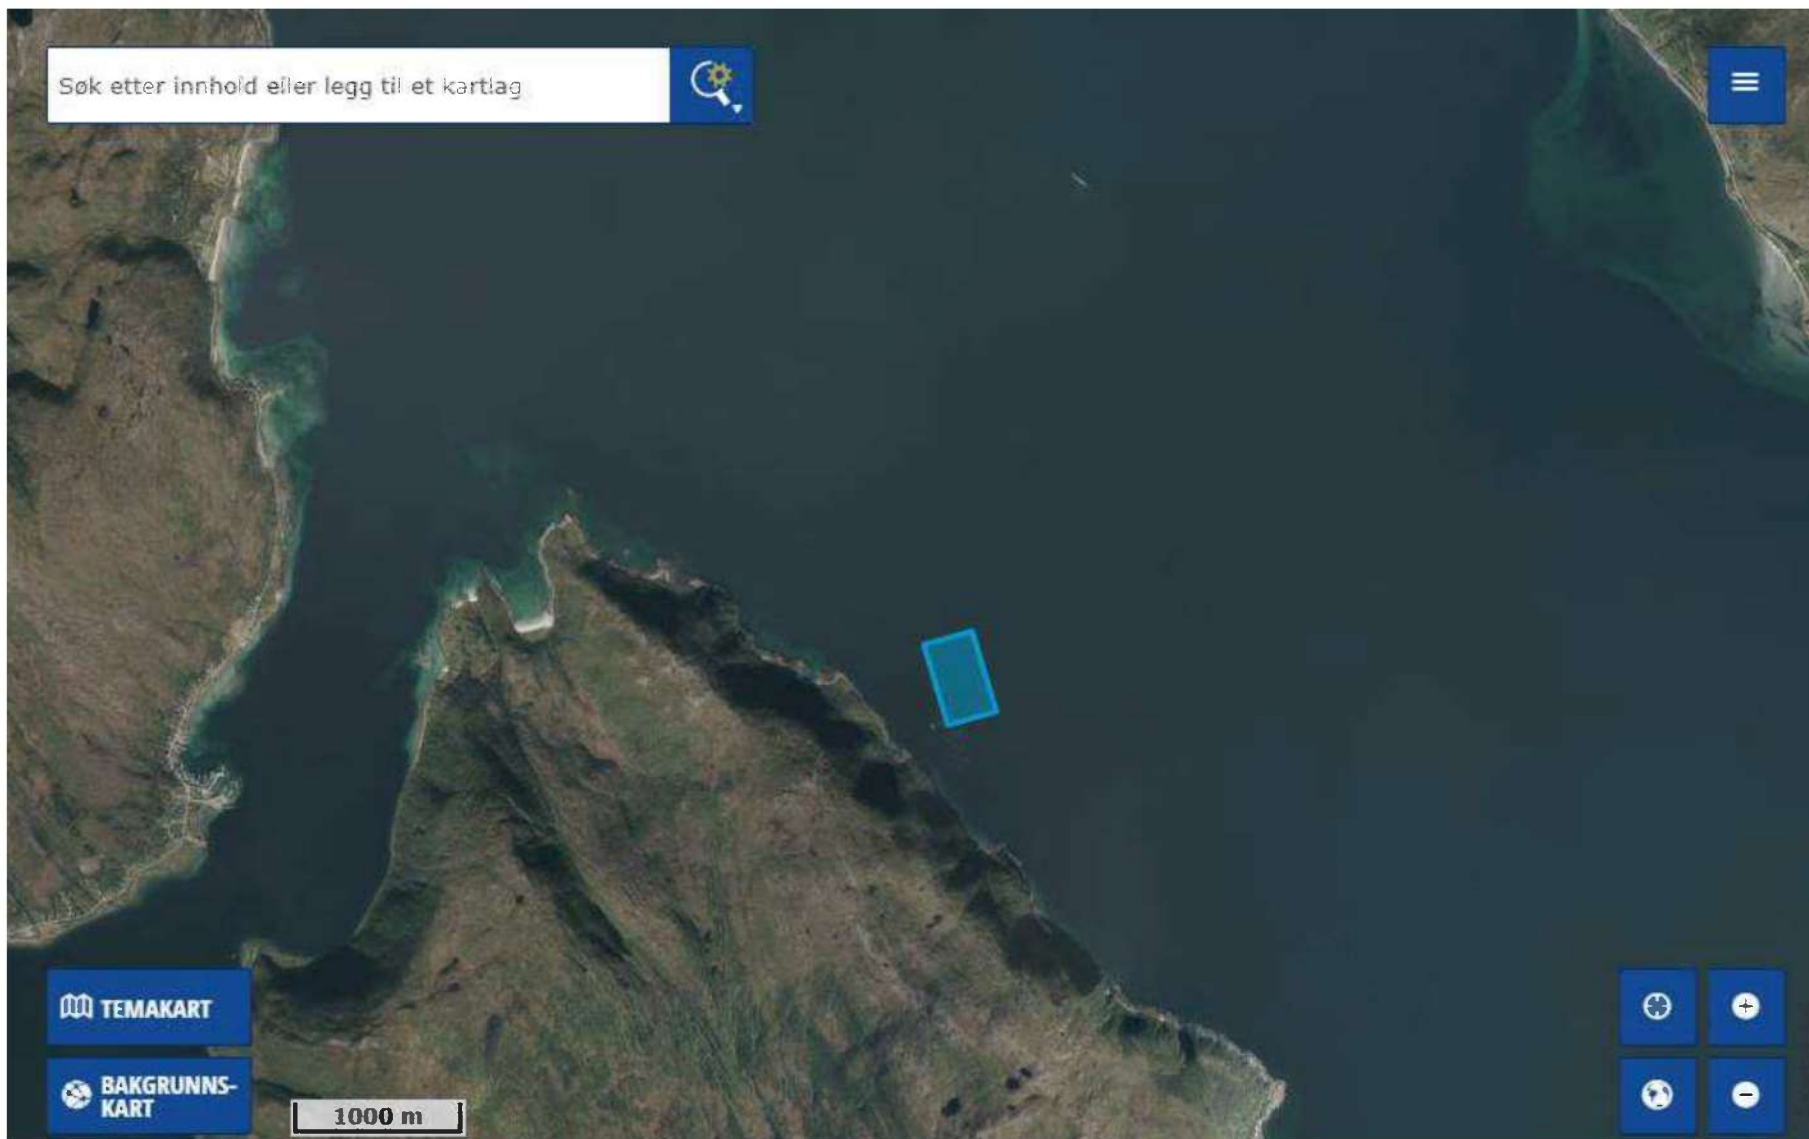

Vedlegg 6.1.3 Landkonturer

Kart som viser landkonturer rundt lokaliteten, anlegget er merket som blått rektangel ca. midt på kartet.

Kartene er hentet på fiskeridirektoratets kartsider; <http://kart.fiskeridir.no/default.aspx?gui=1&lang=2#>